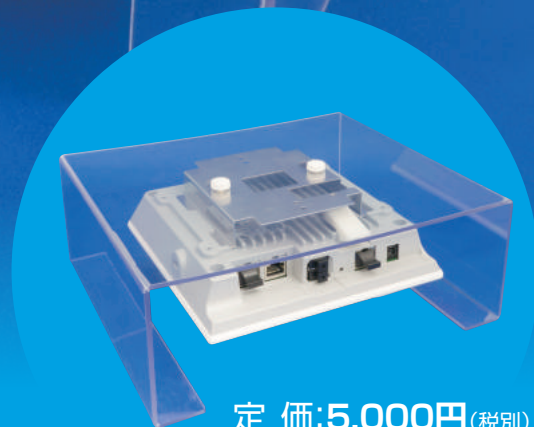

もう置き場所に困らない
WiFi用アクセスポイントの増設でお困りの方におススメです。

WiFiアクセスポイント用設置ツール

APART

Access Point Attachable Rectangle Tool

定価:5,000円(税別)

※WiFiアクセスポイントは含みません。

特長

- スタイリッシュなデザインで縦置き、横置きも可能です。
- 難燃性樹脂を使用しておりますので安心です。
- ネジ止めの困難な天井裏や場所でも置くだけでアンテナの輻射方向を簡単に調整できます。

仕様

外形：幅256×高220×奥行96mm

重さ：約400g

材質：透明PET

※仕様は予告なく変更する場合がございますので予めご了承ください。

お問合せご用命は